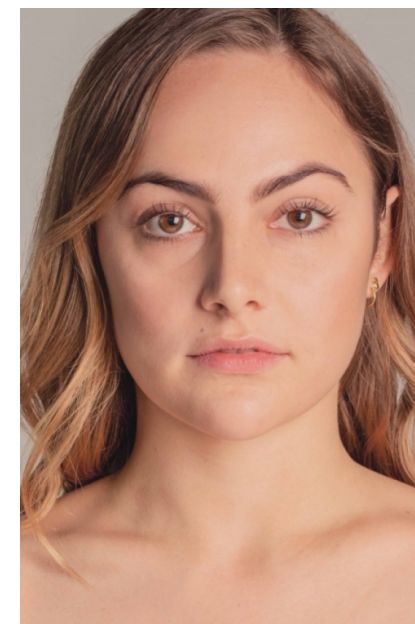

envy
my
people^e

Clara Marlene

Alter: 30
Größe: 172 cm
Konfektion: 34 EU
Schuhgröße: 40 EU
Haarfarbe: dunkelblond
Augenfarbe: braun

Tätigkeiten: Hostess
Promoterin

Sprachen: Deutsch
Englisch

Hanauer Landstraße 196a, 60314 Frankfurt a.M.