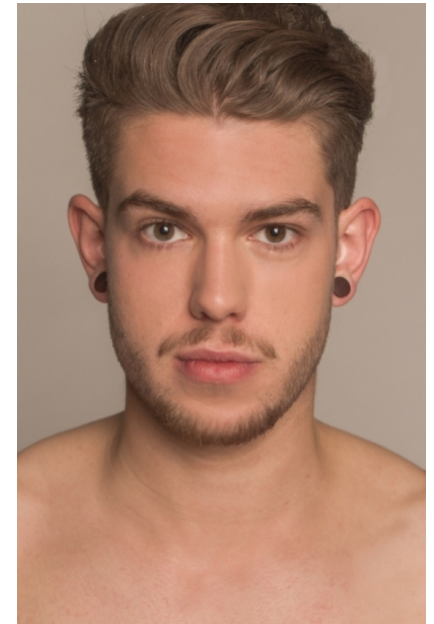

envy my people^e

Tim S.

Alter: 29
Größe: 180 cm
Konfektion: 54 EU
Schuhgröße: 43 EU
Haarfarbe: braun
Augenfarbe: grün-braun

Tätigkeiten: Host
Promoter

Sprachen: Deutsch
Englisch

Hanauer Landstraße 196a, 60314 Frankfurt a.M.