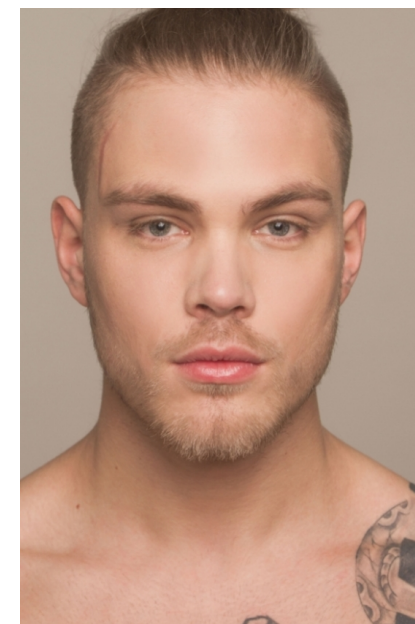

envy my people^e

Louis K.

Alter: 30
Größe: 185 cm
Konfektion: 32 EU
Schuhgröße: 45-46 EU
Haarfarbe: dunkelblond
Augenfarbe: blau

Tätigkeiten: Host
Moderator
Model

Sprachen: Deutsch
Englisch

Hanauer Landstraße 196a, 60314 Frankfurt a.M.