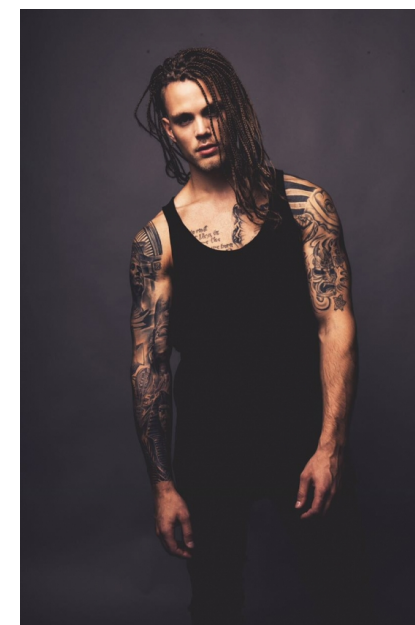

envy my people^e

Louis K.

Alter: 30
Größe: 185 cm
Konfektion: 32 EU
Schuhgröße: 45-46 EU
Haarfarbe: dunkelblond
Augenfarbe: blau

Tätigkeiten: Host
Moderator
Model

Sprachen: Deutsch
Englisch

Hanauer Landstraße 196a, 60314 Frankfurt a.M.