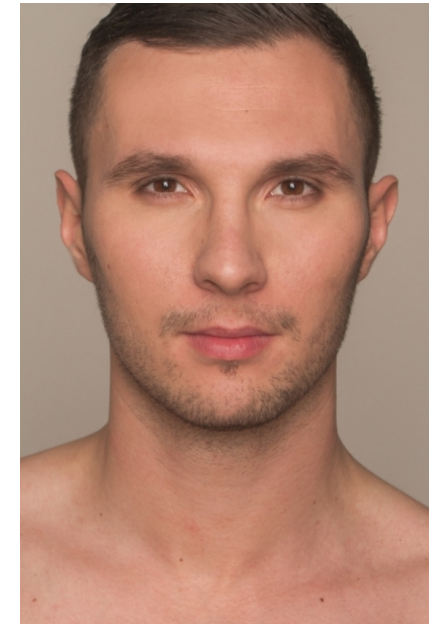

envy
my
people^e

Youssef

Alter: 33
Größe: 189 cm
Konfektion: 50-52 EU
Schuhgröße: 45-55 EU
Haarfarbe: braun
Augenfarbe: braun

Tätigkeiten: Host
Promoter

Sprachen: Deutsch
Arabisch

Hanauer Landstraße 196a, 60314 Frankfurt a.M.