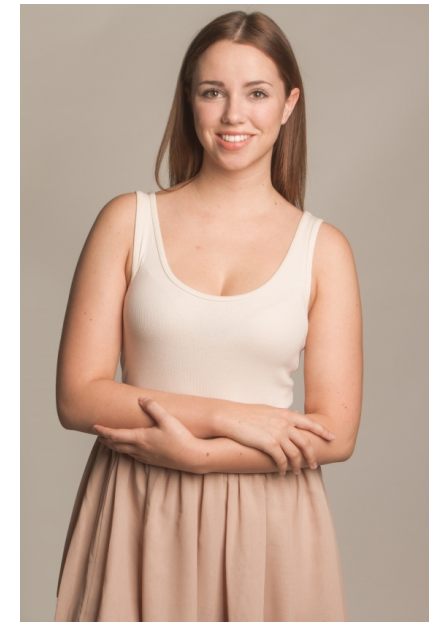

envy
my
people^e

Lisa En.

Alter: 28
Größe: 167 cm
Konfektion: 34 EU
Schuhgröße: 38 EU
Haarfarbe: braun
Augenfarbe: braun

Tätigkeiten: Hostess
Promoterin

Sprachen: Deutsch
Englisch

Hanauer Landstraße 196a, 60314 Frankfurt a.M.