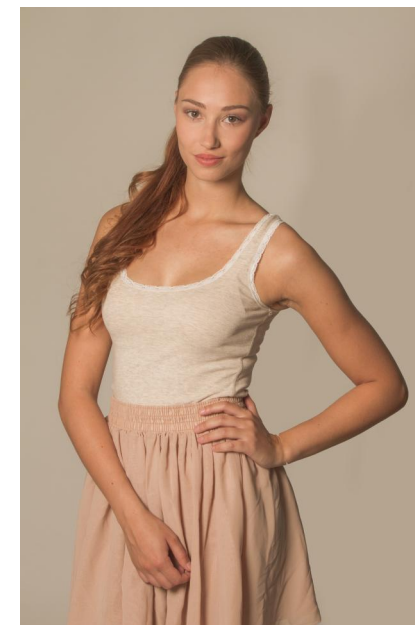

## Lisa S.

Alter: 29  
Größe: 165 cm  
Konfektion: 34 EU  
Schuhgröße: 36 EU  
Haarfarbe: braun  
Augenfarbe: grün-braun

Tätigkeiten: Hostess  
Promoterin

Sprachen: Deutsch  
Englisch  
Französisch

---

Hanauer Landstraße 196a, 60314 Frankfurt a.M.