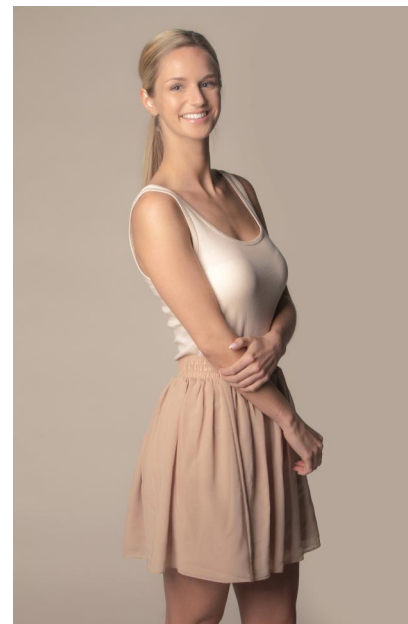

envy
my
people^e

Jessica L.

Alter: 32
Größe: 163 cm
Konfektion: 34 EU
Schuhgröße: 37 EU
Haarfarbe: blond
Augenfarbe: blau

Tätigkeiten: Hostess
Promoterin

Sprachen: Deutsch
Englisch

Hanauer Landstraße 196a, 60314 Frankfurt a.M.