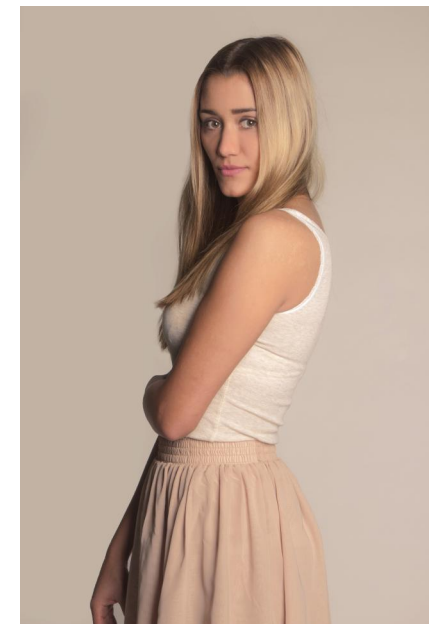

## Elena

Alter: 31  
Größe: 178 cm  
Konfektion: 36 EU  
Schuhgröße: 39 EU  
Haarfarbe: braun  
Augenfarbe: grün-braun

Tätigkeiten: Moderatorin  
Promoterin

Sprachen: Deutsch  
Englisch

---

Hanauer Landstraße 196a, 60314 Frankfurt a.M.