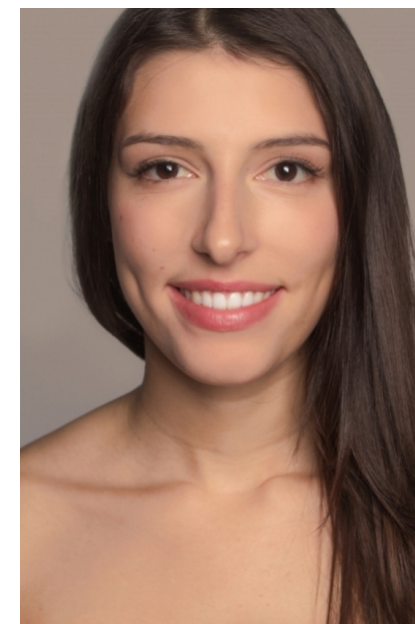

envy
my
people^e

Beatrice

Alter: 29
Größe: 174 cm
Konfektion: 36 EU
Schuhgröße: 39 EU
Haarfarbe: braun
Augenfarbe: braun

Tätigkeiten: Hostess
Promoterin

Sprachen: Deutsch
Englisch

Hanauer Landstraße 196a, 60314 Frankfurt a.M.