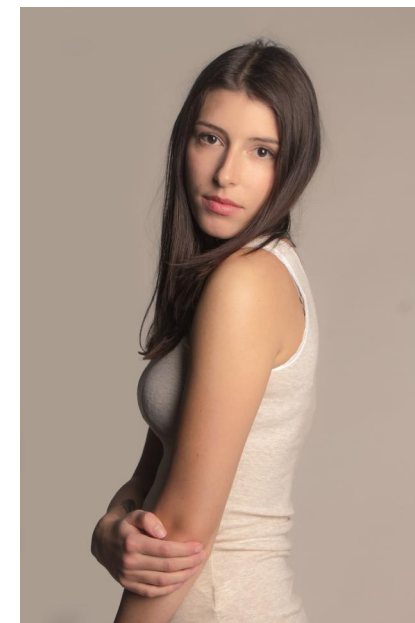

envy
my
people^e

Beatrice

Alter: 29
Größe: 174 cm
Konfektion: 36 EU
Schuhgröße: 39 EU
Haarfarbe: braun
Augenfarbe: braun

Tätigkeiten: Hostess
Promoterin

Sprachen: Deutsch
Englisch

Hanauer Landstraße 196a, 60314 Frankfurt a.M.