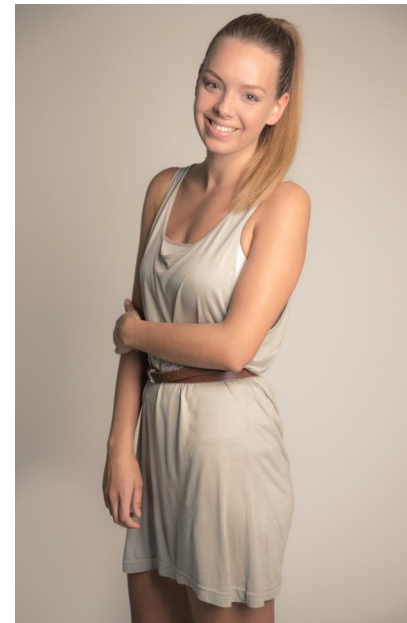

---

envy
my
people^e

Josephine H.

Alter: 30
Größe: 178 cm
Konfektion: 36 EU
Schuhgröße: 40 EU
Haarfarbe: blond
Augenfarbe: grün-braun

Tätigkeiten: Hostess
Promoterin

Sprachen: Deutsch
Englisch
Französisch

Hanauer Landstraße 196a, 60314 Frankfurt a.M.

Tel. +49 69 238079615

info@envymypeople.de

www.envymypeople.de

facebook.com/envymypeople