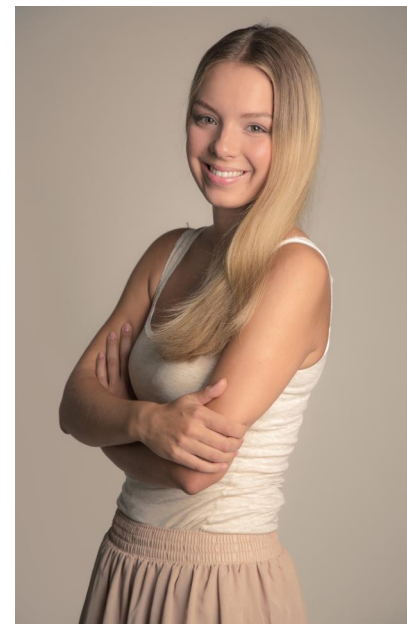

---

envy
my
people^e

Josephine H.

Alter: 30
Größe: 178 cm
Konfektion: 36 EU
Schuhgröße: 40 EU
Haarfarbe: blond
Augenfarbe: grün-braun

Tätigkeiten: Hostess
Promoterin

Sprachen: Deutsch
Englisch
Französisch

Hanauer Landstraße 196a, 60314 Frankfurt a.M.

Tel. +49 69 238079615

info@envymypeople.de

www.envymypeople.de

facebook.com/envymypeople