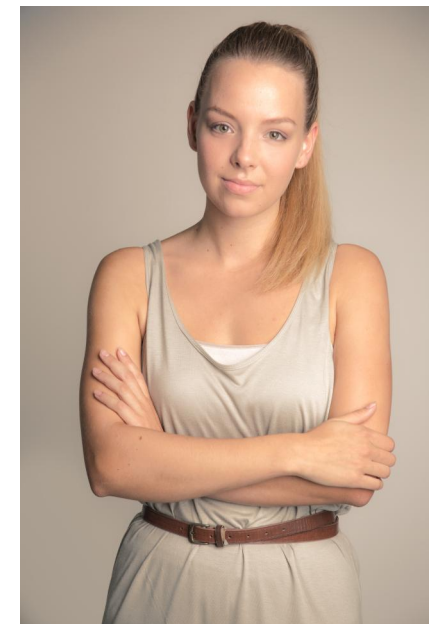

---

envy
my
people^e

Josephine H.

Alter: 30
Größe: 178 cm
Konfektion: 36 EU
Schuhgröße: 40 EU
Haarfarbe: blond
Augenfarbe: grün-braun

Tätigkeiten: Hostess
Promoterin

Sprachen: Deutsch
Englisch
Französisch

Hanauer Landstraße 196a, 60314 Frankfurt a.M.

Tel. +49 69 238079615

info@envymypeople.de

www.envymypeople.de

facebook.com/envymypeople