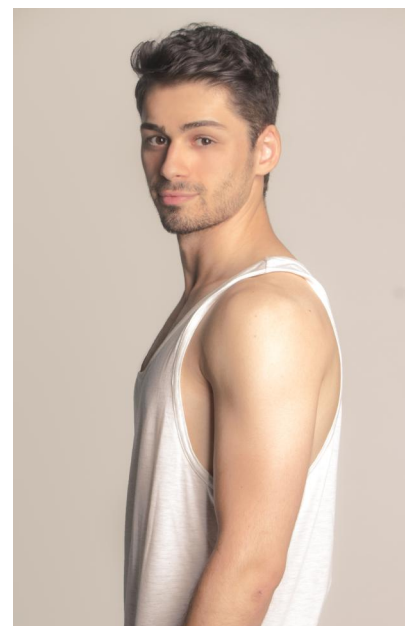

## Emre

Alter: 29  
Größe: 183 cm  
Konfektion: 48 EU  
Schuhgröße: 44 EU  
Haarfarbe: braun  
Augenfarbe: braun

Tätigkeiten: Host  
Promoter

Sprachen: Deutsch  
Englisch  
Tuerkisch

---

Hanauer Landstraße 196a, 60314 Frankfurt a.M.