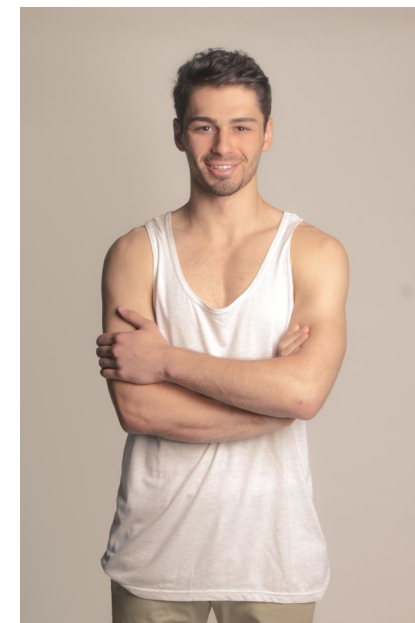

# envy my people<sup>e</sup>

---

---

## Emre

Alter: 29  
Größe: 183 cm  
Konfektion: 48 EU  
Schuhgröße: 44 EU  
Haarfarbe: braun  
Augenfarbe: braun

Tätigkeiten: Host  
Promoter

Sprachen: Deutsch  
Englisch  
Tuerkisch

---

Hanauer Landstraße 196a, 60314 Frankfurt a.M.