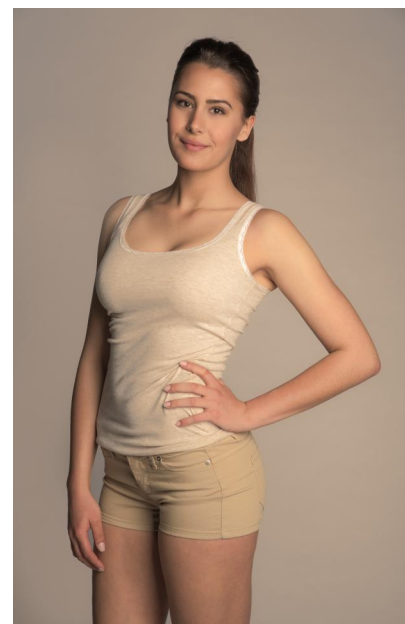

---

envy  
my  
people<sup>e</sup>

---

---

## Luna

Alter: 27  
Größe: 178 cm  
Konfektion: 36 EU  
Schuhgröße: 39 EU  
Haarfarbe: braun  
Augenfarbe: braun

Tätigkeiten: Hostess  
Promoterin

Sprachen: Deutsch  
Englisch

---

Hanauer Landstraße 196a, 60314 Frankfurt a.M.