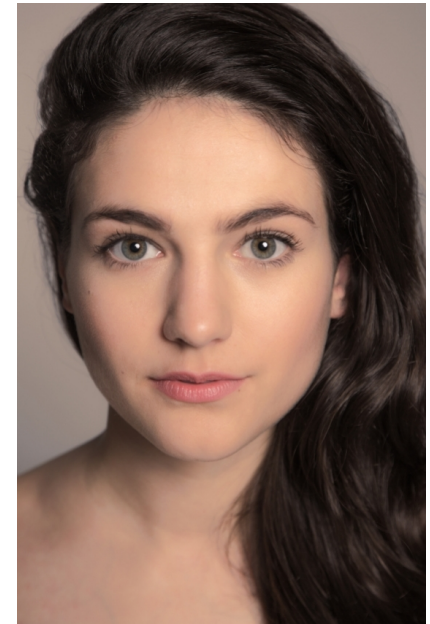

envy
my
people^e

Christine

Alter: 33
Größe: 172 cm
Konfektion: 34 EU
Schuhgröße: 39 EU
Haarfarbe: braun
Augenfarbe: grün-grau

Tätigkeiten: Hostess
Promoterin

Sprachen: Deutsch
Englisch
Französisch

Hanauer Landstraße 196a, 60314 Frankfurt a.M.