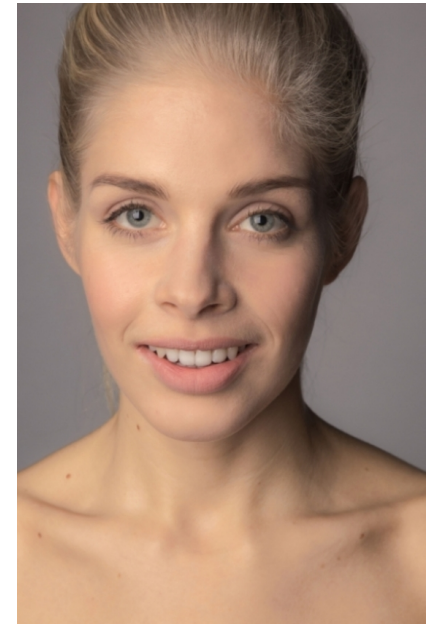

envy my people^e

Aileen

Alter: 33
Größe: 169 cm
Konfektion: 34-36 EU
Schuhgröße: 37-38 EU
Haarfarbe: blond
Augenfarbe: blau

Tätigkeiten: Hostess
Promoterin

Sprachen: Deutsch
Englisch
Französisch

Hanauer Landstraße 196a, 60314 Frankfurt a.M.