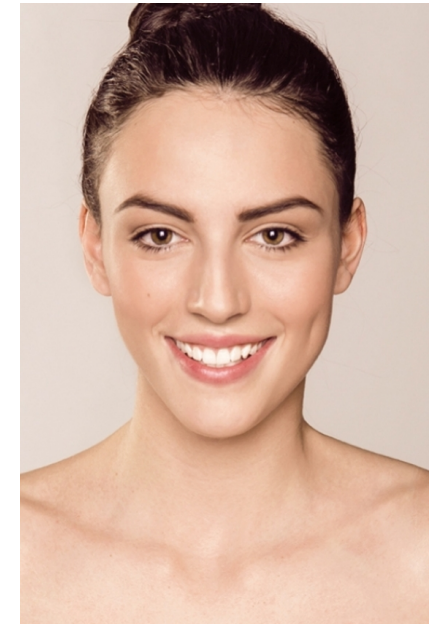

envy
my
people^e

Sophie S.

Alter: 29
Größe: 176 cm
Konfektion: 34 EU
Schuhgröße: 39 EU
Haarfarbe: braun
Augenfarbe: grün-braun

Tätigkeiten: Hostess
Promoterin
Model

Sprachen: Deutsch
Englisch

Hanauer Landstraße 196a, 60314 Frankfurt a.M.