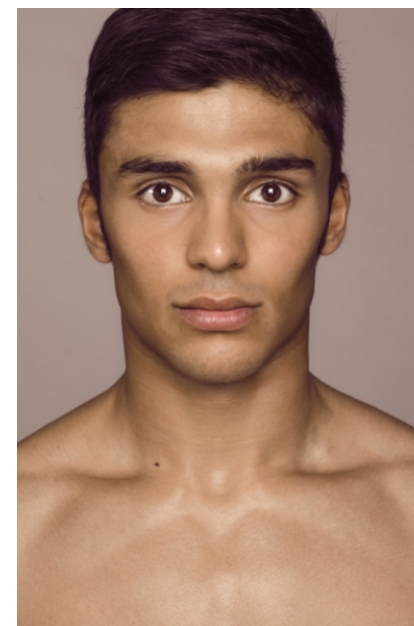

envy
my
people^e

Navin

Alter: 30
Größe: 191 cm
Konfektion: 46 EU
Schuhgröße: 46 EU
Haarfarbe: schwarz
Augenfarbe: braun

Tätigkeiten: Host
Promoter
Model

Sprachen: Deutsch
Englisch

Hanauer Landstraße 196a, 60314 Frankfurt a.M.