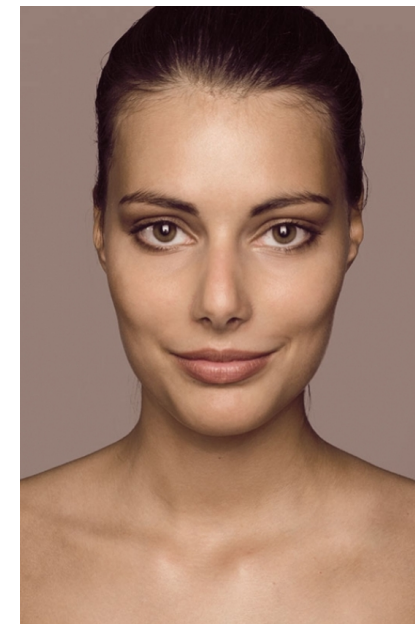

envy
my
people^e

Cecilia

Alter: 30
Größe: 171 cm
Konfektion: 36 EU
Schuhgröße: 39 EU
Haarfarbe: braun
Augenfarbe: braun

Tätigkeiten: Hostess
Promoterin

Sprachen: Deutsch
Englisch
Französisch

Hanauer Landstraße 196a, 60314 Frankfurt a.M.