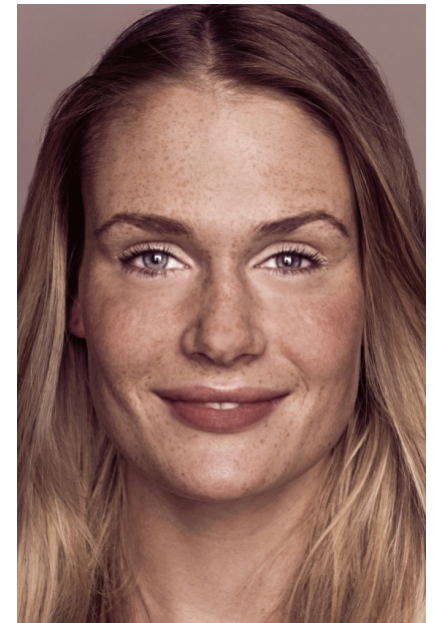

envy
my
people^e

Josephine

Alter: 34
Größe: 176 cm
Konfektion: 36 EU
Schuhgröße: 39 EU
Haarfarbe: blond
Augenfarbe: blau

Tätigkeiten: Hostess
Promoterin
Model

Sprachen: Deutsch
Englisch
Franzoesisch

Hanauer Landstraße 196a, 60314 Frankfurt a.M.