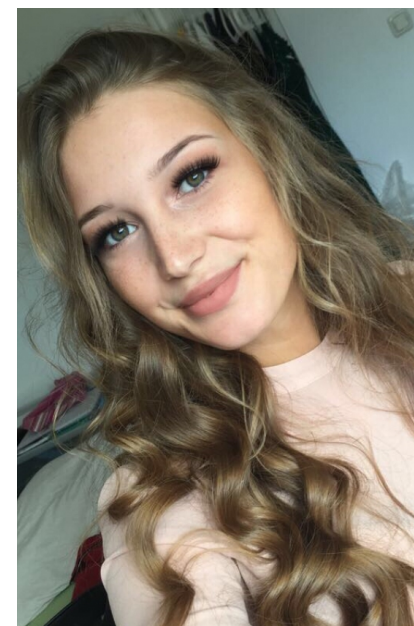

envy
my
people^e

Merle H.

Alter: 25
Größe: 164 cm
Konfektion: 36 EU
Schuhgröße: 38-39 EU
Haarfarbe: dunkelblond
Augenfarbe: grün-braun

Tätigkeiten: Hostess
Promoterin

Sprachen: Deutsch
Englisch

Hanauer Landstraße 196a, 60314 Frankfurt a.M.