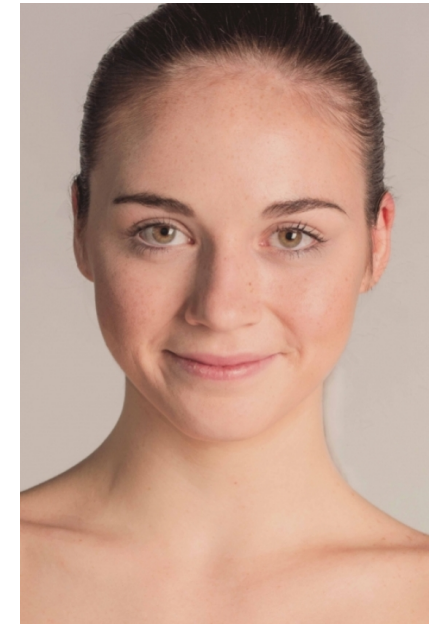

envy
my
people^e

Jenny H.

Alter: 28
Größe: 166 cm
Konfektion: 34 EU
Schuhgröße: 39-40 EU
Haarfarbe: dunkelblond
Augenfarbe: grün

Tätigkeiten: Hostess
Promoterin

Sprachen: Deutsch
Englisch

Hanauer Landstraße 196a, 60314 Frankfurt a.M.