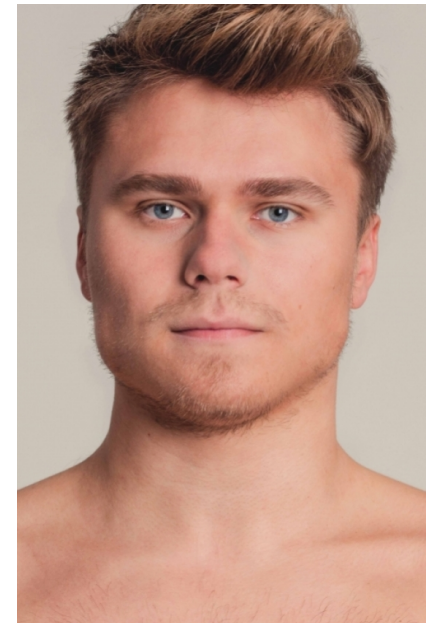

envy
my
people^e

Finn

Alter: 27
Größe: 186 cm
Konfektion: 48 EU
Schuhgröße: 47 EU
Haarfarbe: dunkelblond
Augenfarbe: blau

Tätigkeiten: Host
Promoter

Sprachen:

Hanauer Landstraße 196a, 60314 Frankfurt a.M.

Tel. +49 69 238079615